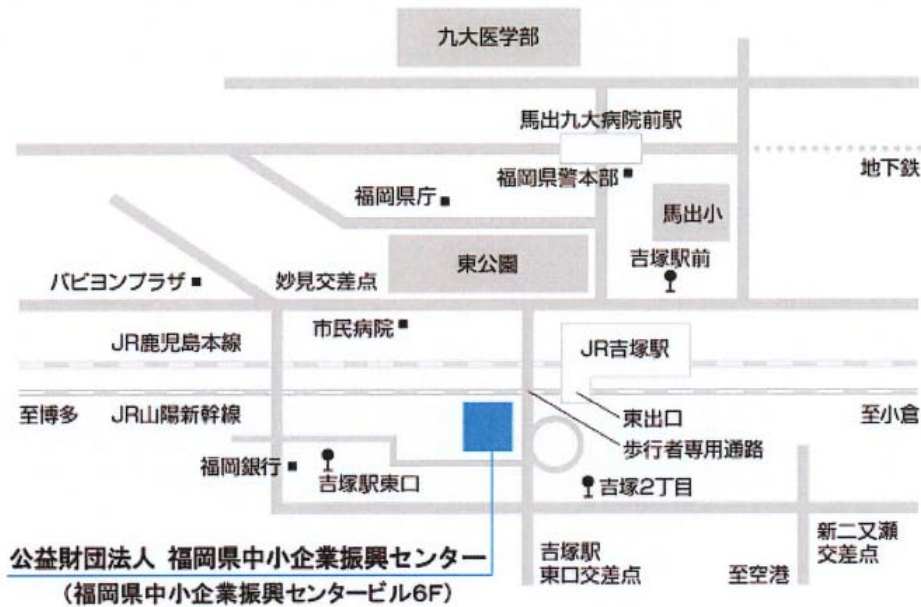

福岡会場

福岡県中小企業振興センター

〒812-0046 福岡市博多区吉塚本町 9-15

[会場ホームページより転載]