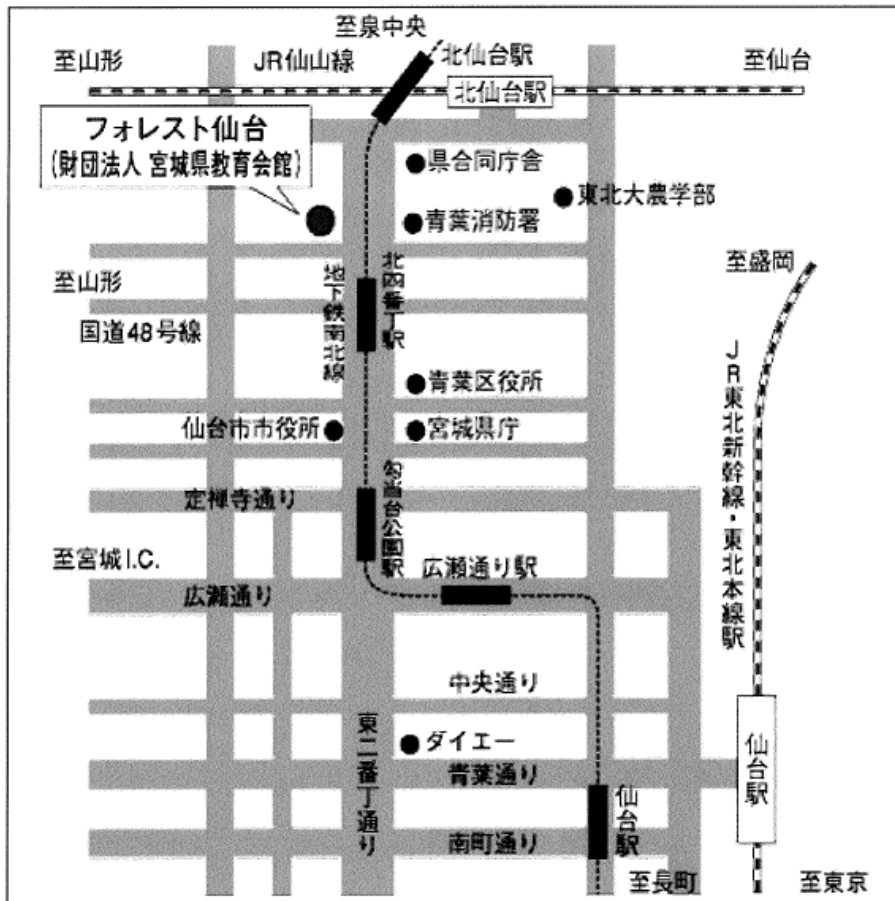

## 仙台会場

フォレスト仙台（仙台教育会館）

〒981-0933 仙台市青葉区柏木1-2-45

〔会場ホームページより転載〕

### 《交通のご案内》

タクシーご利用  
の場合

JR仙台駅より乗10分

地下鉄ご利用  
の場合

地下鉄南北線北四番丁駅下車、「北2出口」より徒歩約7分

JRご利用の場  
合

JR仙山線「北仙台駅」下車、徒歩約10分

バスご利用の  
場合

JR仙台駅周辺のバス停より北仙台方面行きに乗車し、「堤通雨宮町」下車  
徒歩約2分

<仙台市営バス のりば 13番、14番(バスプール)>

<宮城交通バス のりば 20番、21番(仙台ホテル前)>

## 東京会場