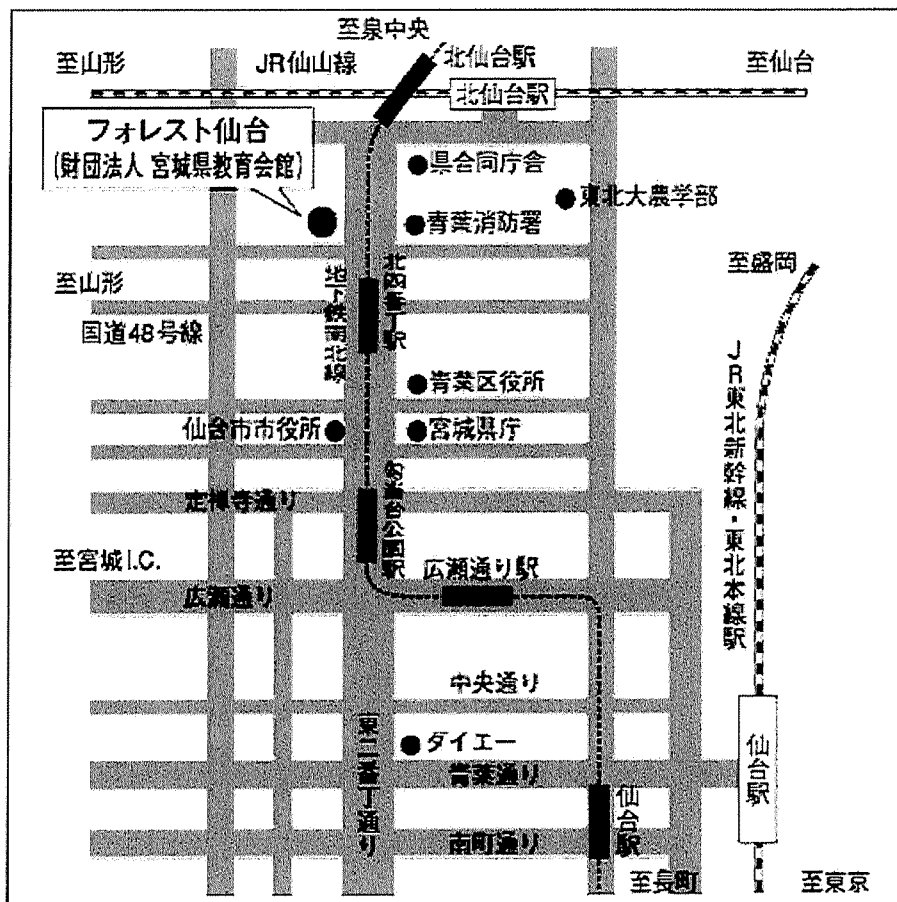

仙台会場

フォレスト仙台（仙台教育会館）

〒981-0933 仙台市青葉区柏木1-2-45

〔会場ホームページより転載〕

《交通のご案内》

タクシーご利用
の場合

JR仙台駅より薬10分

地下鉄ご利用
の場合

地下鉄南北線北四番丁駅下車、「北2出口」より徒歩約7分

JRご利用の場
合

JR仙山線「北仙台駅」下車、徒歩約10分

バスご利用の
場合

JR仙台駅周辺のバス停より北仙台方面行きに乗車し、「堤通雨宮町」下車
徒歩約2分

<仙台市営バス のりば 13番、14番(バスプール)>

<宮城交通バス のりば 20番、21番(仙台ホテル前)>

東京会場

連合会館

〒101-0062 東京都千代田区神田駿河台3-2-10

TEL 03-3253-1771

[会場ホームページより転載]

連合会館へのアクセス

〒101-0062
東京都千代田区神田駿河台3-2-11
TEL : 03-3253-1771 (代)
FAX : 03-3253-1765

●地下鉄

- 東京メトロ千代田線
「新御茶ノ水駅」 B3出口 (徒歩0分)
- 東京メトロ丸ノ内線
「淡路町駅」 B3出口 ※ (B3出口まで徒歩5分)
- 都営地下鉄新宿線
「小川町駅」 B3出口 ※ (B3出口まで徒歩3分)