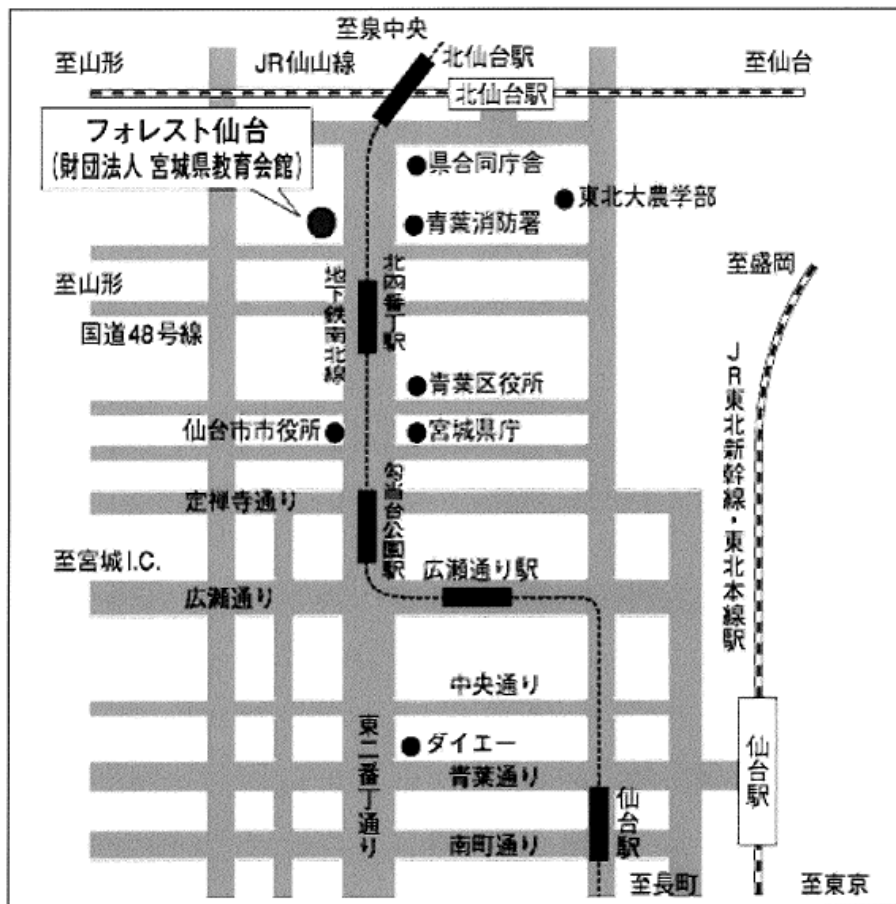

## 仙台会場

フォレスト仙台（仙台教育会館）

〒981-0933 仙台市青葉区柏木1-2-45

〔会場ホームページより転載〕

### 《交通のご案内》

タクシーご利用  
の場合

JR仙台駅より薬10分

地下鉄ご利用  
の場合

地下鉄南北線北四番丁駅下車、「北2出口」より徒歩約7分

JRご利用の場  
合

JR仙山線「北仙台駅」下車、徒歩約10分

バスご利用の  
場合

JR仙台駅周辺のバス停より北仙台方面行きに乗車し、「堤通雨宮町」下車  
徒歩約2分

<仙台市営バス のりば 13番、14番(バスプール)>

<宮城交通バス のりば 20番、21番(仙台ホテル前)>

## 東京会場