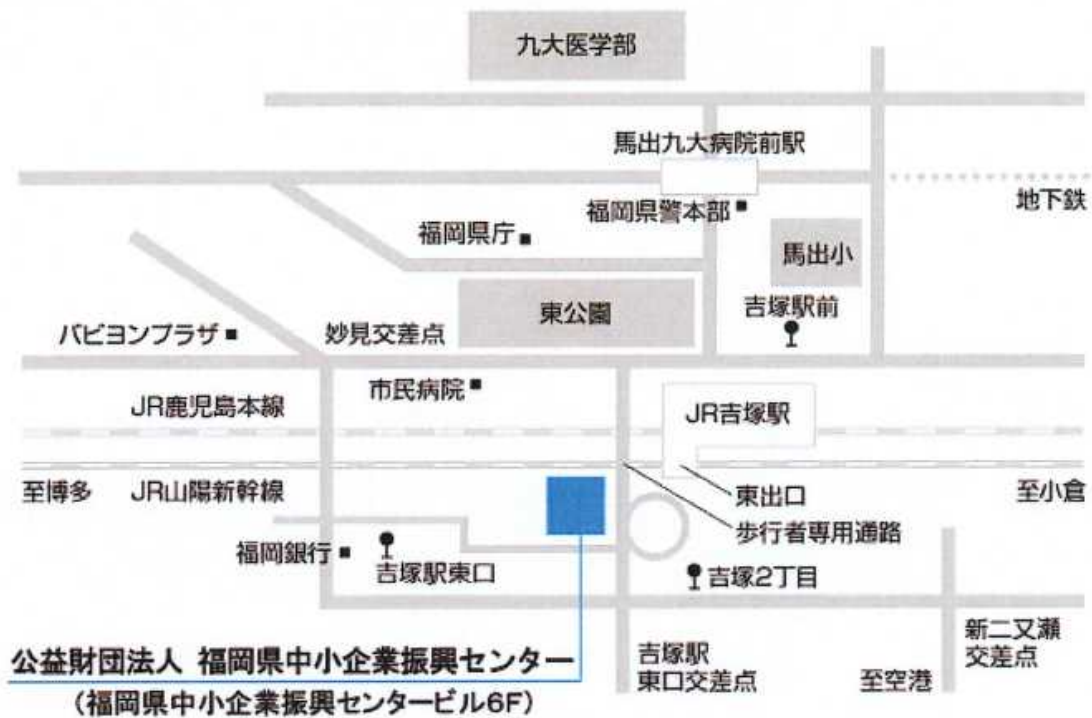

福岡会場

福岡県中小企業振興センター

〒812-0046 福岡市博多区吉塚本町 9-15

[会場ホームページより転載]